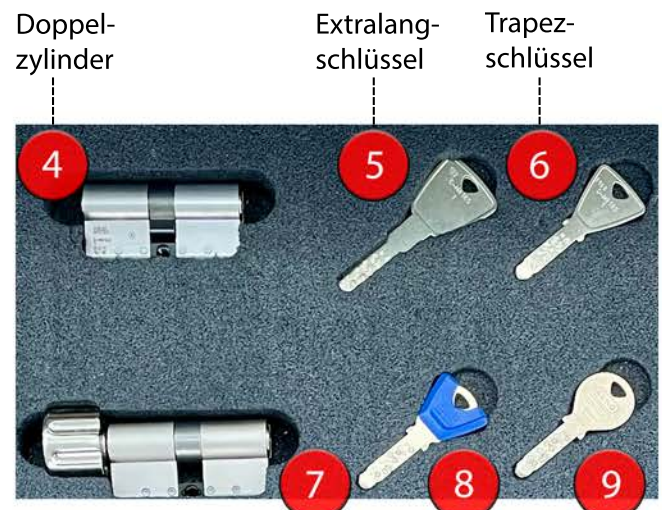

SCHLÜSSEL & ZYLINDER

1 Doppelzylinder
Messing
2 Langschlüssel
3 Rundschlüssel

4 Doppelzylinder
5 Extralangschlüssel
6 Trapezschlüssel
7 Drehknopfzylinder
8 Farbkappenschlüssel Trapez
9 Rundschlüssel

10 Langschlüssel
11 Trapezschlüssel
12 Doppelzylinder Nickel Matt

Hartverchromt

13 Langschlüssel mit Farbkappe
14 Langschlüssel optional mit RFID Technologie
15 Farbkappenschlüssel Trapez

16 Farbauswahl für Abdeckkappen
17 KESO Securitycard

18 Verschlusszylinder Kompakt
19 Zikon ASSA ABLOY Doppelzylinder